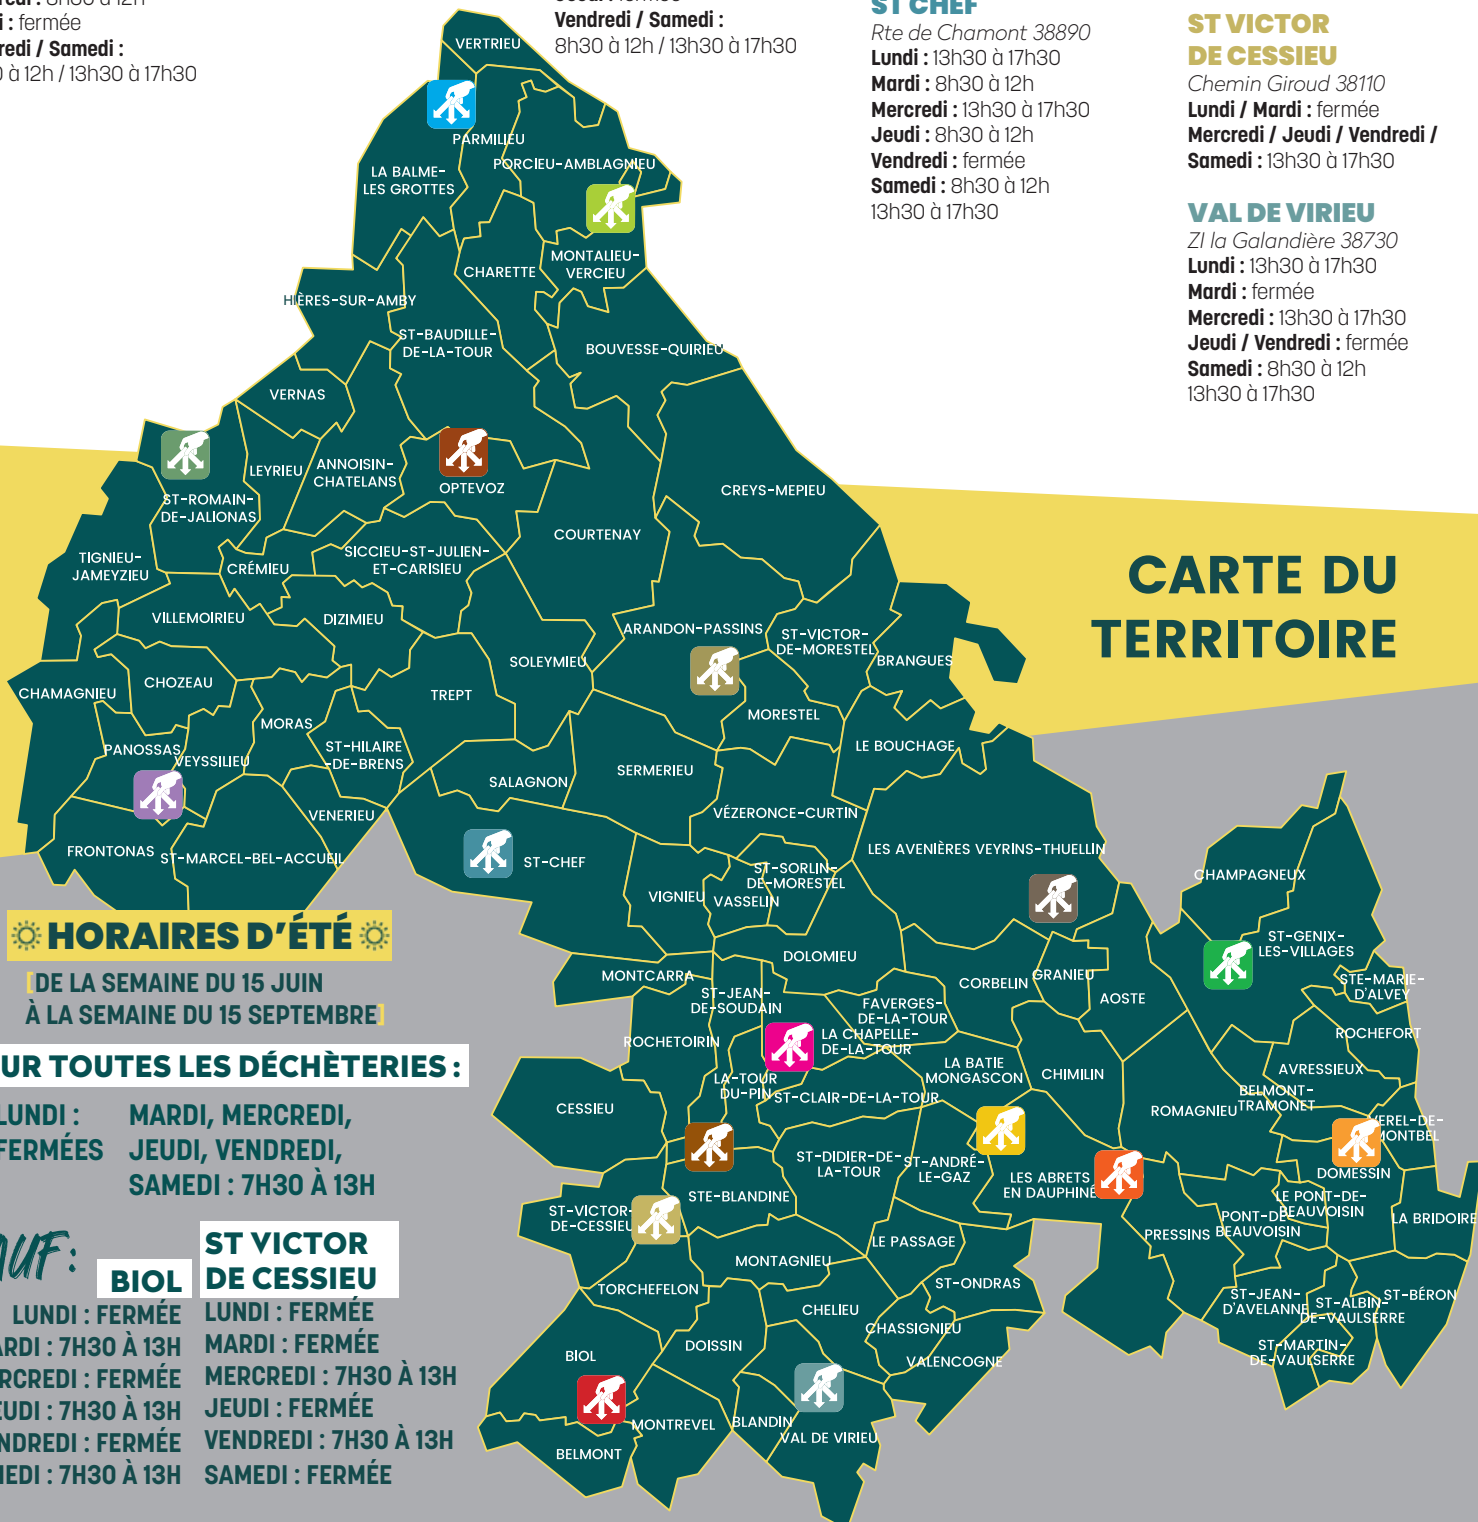

Chemin du Leva 38110
Lundi : 13h30 à 17h30
Mardi : fermée
Mercredi : 13h30 à 17h30
Jedi / Vendredi / Samedi :
8h30 à 12h / 13h30 à 17h30

LES ABRETS EN DAUPHINÉ

Chemin de la Bruyère 38490
Lundi : 13h30 à 17h30
Mardi : 8h30 à 12h
Mercredi : fermée
Jedi / Vendredi / Samedi :
8h30 à 12h / 13h30 à 17h30

ST JEAN DE SOUDAIN

Chemin du Marais 38110
Lundi : 13h30 à 17h30
Mardi : 8h30 à 12h
13h30 à 17h30
Mercredi : 8h30 à 12h
Jedi : fermée
Vendredi / Samedi :
8h30 à 12h / 13h30 à 17h30

ST ROMAIN DE JALIONAS

Rue des Acacias 38460
Lundi : 13h30 à 17h30
**Mardi / Mercredi / Jeudi /
Vendredi / Samedi** : 8h30 à 12h
13h30 à 17h30

ST VICTOR DE CESSIEU

Chemin Giroud 38110
Lundi / Mardi : fermée
**Mercredi / Jeudi / Vendredi /
Samedi** : 13h30 à 17h30

VAL DE VIRIEU

ZI la Galandière 38730
Lundi : 13h30 à 17h30
Mardi : fermée
Mercredi : 13h30 à 17h30
Jedi / Vendredi : fermée
Samedi : 8h30 à 12h
13h30 à 17h30

CARTE DU TERRITOIRE

HORAIRES D'ÉTÉ

DE LA SEMAINE DU 15 JUI
À LA SEMAINE DU 15 SEPTEMBRE

POUR TOUTES LES DÉCHÈTERIES :

LUNDI : FERMÉES
**MARDI, MERCREDI,
JEUDI, VENDREDI,
SAMEDI :** 7H30 À 13H

SAUF :

BIOL

LUNDI : FERMÉE
MARDI : 7H30 À 13H
MERCREDI : FERMÉE
JEUDI : 7H30 À 13H
VENDREDI : FERMÉE
SAMEDI : 7H30 À 13H